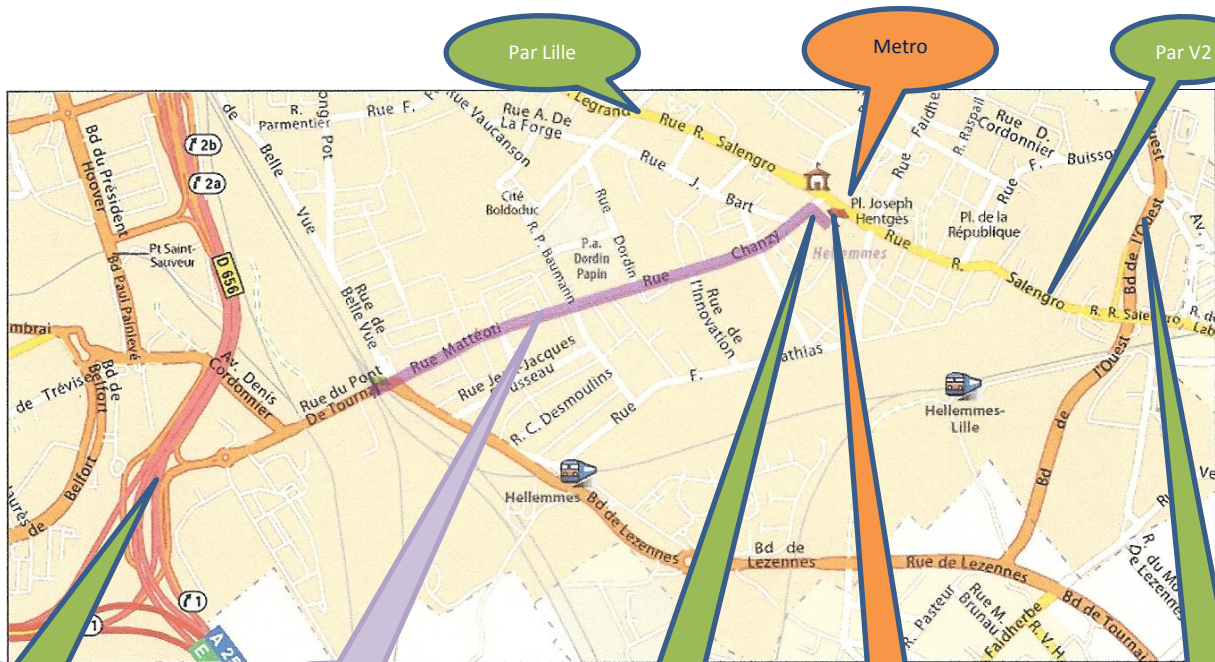

PLAN D'ACCES A **MEDIAGORA**

Sortie autoroute direction Hellemmes

Suivre trajet en violet

Ruelle Saint Sauveur

Parc Bocquet **Salle**

Par Voie rapide Roubaix Tourcoing ..

Vous êtes arrivés

Espace des Acacias

Pour vous y rendre :

En métro : Prendre la ligne 1 Direction «4 cantons» et sortir à «Hellemmes». Puis suivre les indications en bas de page en vous aidant du plan joint.

Par l'autoroute : Sortie «Hellemmes». Puis suivre le plan joint.

En arrivant par la rue principale d'Hellemmes (rue Roger Salengro), vous allez parvenir à la place du marché (place Hentgès) là où est située la sortie de métro «Hellemmes» (fig :1) et «la salle des acacias» (fig :2).

Vous tournez le dos à la station de métro et vous prenez la rue face à vous (ruelle Saint-Sauveur) (fig :3)

Au bout, vous arrivez à la hauteur d'une grande maison et à sa droite se situe la salle (fig :4)